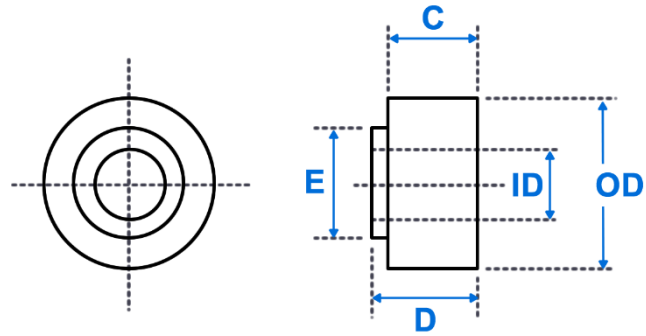

## Universal Link Pin Bushes

Part Number	ID(mm)	OD (mm)	C (mm)	D (mm)	E (mm)	Notes
SF0306	8.00	22.00	12.30	n/a	n/a	
SF2667	8.00	22.00	12.50	14.00	12.50	
SF0904	8.00	22.00	15.00	16.50	12.50	
SF0903	8.00	25.00	15.00	16.50	12.00	
SF1289	8.00	25.40	20.00	23.40	19.50	
SF1111	8.00	30.00	15.50	17.50	14.30	
SF0494	8.50	34.00	17.50	19.75	16.00	Chamfered
SF0496	9.50	24.00	5.00	6.40	12.50	
SF1526	9.50	24.00	15.00	n/a	n/a	
SF2724	9.50	30.10	16.00	18.90	15.90	
SF2092B	10.00	25.00	15.00	15.30	14.00	
SF1389	10.00	25.40	4.700	6.00	17.30	
SF2755S	10.00	30.00	15.50	17.50	14.30	
SF0094	10.00	32.00	14.00	n/a	n/a	
SF2017	10.00	32.50	18.50	21.00	26.00	
SF0174	10.10	17.80	16.40	n/a	n/a	
SF2755L	10.10	30.00	13 – 15	17.75	19.25	
SF2950	10.20	26.50	15.00	20.00	19.50	
SF0806	11.00	26.70	15.50	17.50	15.30	
SF0201-70	11.00	35.00	17.00	18.50	15.00	Chamfered
SF0355A	11.00	26.50	6.10	7.80	19.00	
SF0355B	11.00	26.50	6.10	n/a	n/a	
SF0438	11.00	45.00	14.00	16.50	25.00	
SF0809-70	12.00	38.10	14.00	16.00	19.00	Rounded
SF2937	12.00	32.00	14.80	18.00	20.00	
SF0669	12.00	38.00	18.00	n/a	n/a	
SF0058	12.50	32.00	12.40	13.40	19.00	
SF2383	12.70	31.00	22.00	n/a	n/a	
SF0249	12.70	33.00	8.50	10.45	19.00	
SF1522A	14.00	35.10	16.35	22.33	19.50	
SF1522B	13.90	35.10	16.35	n/a	n/a	
SF0645	14.30	43.00	7.50	n/a	n/a	

<b>Part Number</b>	<b>ID(mm)</b>	<b>OD (mm)</b>	<b>C (mm)</b>	<b>D (mm)</b>	<b>E (mm)</b>	<b>Notes</b>
SF0378	15.88	41.50	21.50	n/a	n/a	
SF0379	15.88	50.25	27.60	n/a	n/a	
SF2163P	16.00	40.00	11.50	16.00	26.00	
SF0389	16.50	36.40	17.50	n/a	n/a	
SF0138B	16.00	61.00	8.00	n/a	n/a	
SF0138C	16.00	61.00	18.00	n/a	n/a	
SF0143/17	17.00	50.00	20.00	n/a	n/a	
SF2729A	17.50	40.00	8.00	n/a	n/a	
SF0324	19.00	44.00	11.00	n/a	n/a	
SF0143C	22.00	50.00	20.00	n/a	n/a	
SF0207	22.22	57.50	17.00	n/a	n/a	Rounded
SF0214	23.50	61.50	5.30	n/a	n/a	