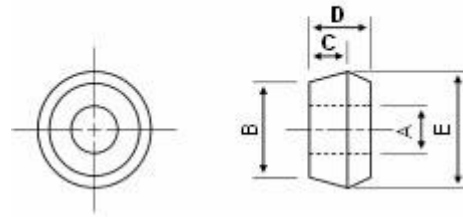

Universal Products: Shock Absorber Eye Bushes

Tapered shock eye half piece

Less any crush tube

Superflex Part Ref	A (mm)	B (mm)	C (mm)	D (mm)	E (mm)
SF2148/12	12.00	25.00	12.00	18.00	30.00
SF2148/15	15.00	25.00	12.00	18.00	30.00
SF2148/16	16.00	25.00	12.00	18.00	30.00
SF2148/19	19.00	25.00	12.00	18.00	30.00
SF0078	19.00	31.30	15.00	20.00	38.00
SF0065/19	19.00	40.00	15.00	25.00	46.00
SF0065/20	20.00	40.00	15.00	25.00	46.00
SF0065/22	22.00	40.00	15.00	25.00	46.00
SF0065/25	25.00	40.00	15.00	25.00	46.00