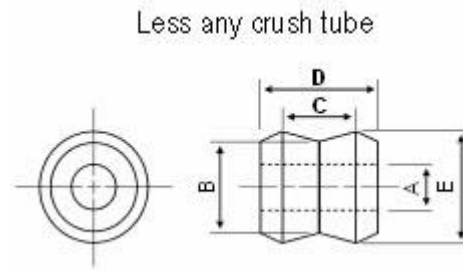

Universal Products: Shock Absorber Eye Bushes

Tapered shock one piece

Superflex Part Ref	A (mm)	B (mm)	C (mm)	D (mm)	E (mm)	notes
SF2178/12	12.00	24.50	24.00	36.00	30.00	
SF1461	12.50	26.00	18.00	22.00	29.50	
SF2075	15.00	25.50	16.00	22.00	29.00	
SF2178/16	16.00	24.50	24.00	36.00	30.00	
SF0718P	16.00	26.00	23.00	32.50	31.00	
SF0066/16	16.00	31.00	34.00	39.00	36.00	
SF1571/16	16.00	33.50	30.00	35.50	37.50	
SF2178/19	19.00	24.50	24.00	39.00	30.00	
SF0230	19.00	26.25	14.00	19.00	26.20	motorcycle
SF0066/19	19.00	31.00	34.00	39.00	36.00	
SF1571/19	19.00	33.50	30.00	35.50	37.50	
SF0066/22	22.00	31.00	34.00	39.00	36.00	